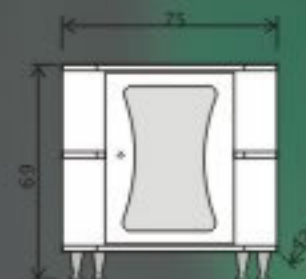

● **Most**

cezar o75/99
Ogledalo sa fazetom 15 mm
Rasveta 220 V

biser 1
Stubni element sa fazetiranim ogledalom

biser 2
Stubni element sa fazetiranim staklom i fiokama.
Korpa za ve(

● **Stella**

Poluokretni element sa ogledalom i fiokama

● **Apollo**

Okretni element funkcionalan sa svih strana.
Ogledalo sa fazetom 15 mm, korpa za ve(, dr'a- pe(kira i bade mantila.

● **Luna**

Ogledalo sa staklenim policama
halogena rasveta 12 V

● **Uno**

Podlavabo
Front i korpus medijapan farban poliuretanom visokog sjaja