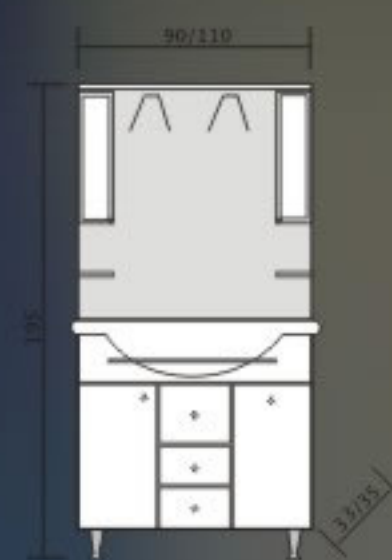

halogena rasveta 220 V

Nadgradni lavabo

Front medijapan farban
poliuretanom visokog sjaja

Korpus iverica farbana
poliuretanom visokog sjaja

Astra 90/110

Ogledalo
sa fazetom 15 mm

halogena rasveta 12V

Nadgradni lavabo