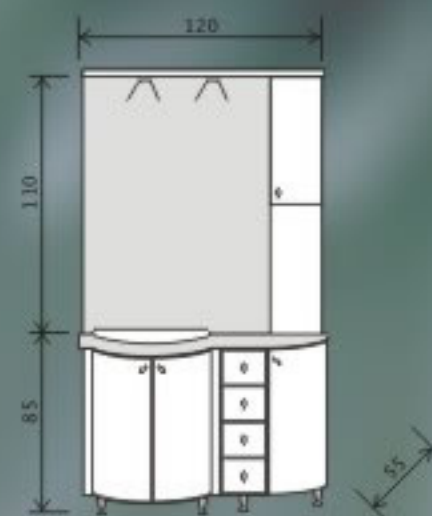

Ogledalo sa fazetom 15 mm

halogena rasveta 12 V

Ugradni lavabo

Front medijapan farban poliuretanom visokog sjaja

Korpus iverica farbana poliuretanom visokog sjaja