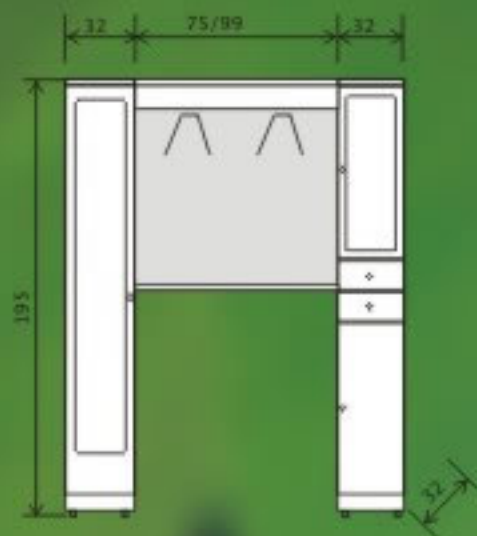

● **Most**

cezar o75/99
Ogledalo sa fazetom 15 mm
Rasveta 220 V

biser 1
Stubni element sa fazetiranim ogledalom

biser 2
Stubni element sa fazetiranim staklom i fiokama.
Korpa za ve(

● **Stella**

Poluokretni element sa ogledalom i fiokama

● **Apollo**

Okretni element funkcionalan sa svih strana.
Ogledalo sa fazetom 15 mm, korpa za ve(, dr'a- pe(kira i bade mantila.

● **Luna**

Ogledalo sa staklenim policama
halogena rasveta 12 V

● **Uno**

Podlavabo
Front i korpus medijapan farban poliuretanom visokog sjaja