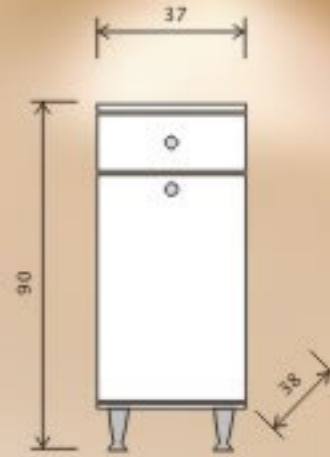

● Clio F

Kupatilski ormari}
Front medijapan farban
poliuretanom visokog sjaja
Korpus iverica farbana
poliuretanom visokog sjaja