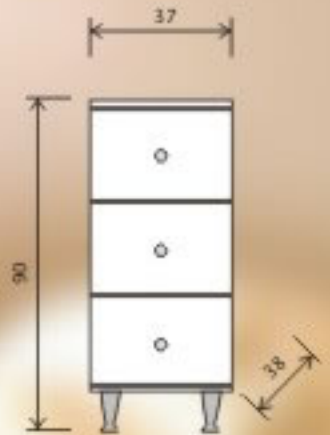

● Astra 60

Kupatilski ormari}
Front medijapan farban
poliuretanom visokog sjaja
Korpus iverica farbana
poliuretanom visokog sjaja