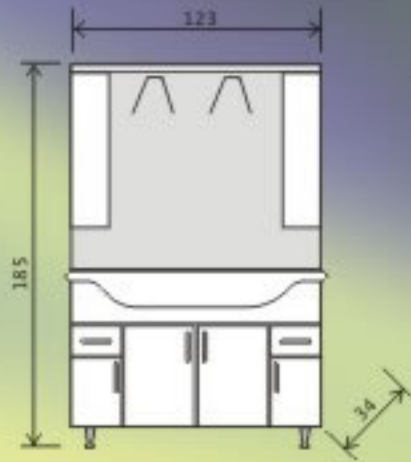

Astra 123

Ogledalo sa fazetom 15 mm
halogena rasveta 12V

Nadgradni lavabo
Front medijapan farban poliuretanom visokog sjaja
Korpus iverica farbana poliuretanom visokog sjaja