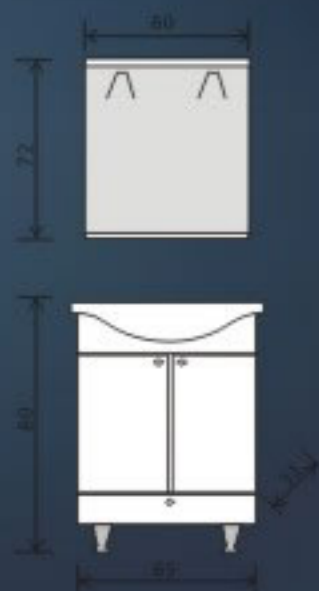

Ogledalo
sa fazetom 15 mm

halogena rasveta 220 V

Nadgradni lavabo

Front medijapan farban
poliuretanom visokog sjaja

Korpus iverica farbana
poliuretanom visokog sjaja