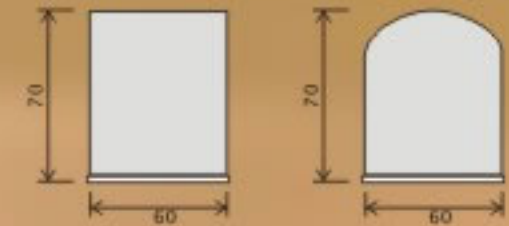

● Ogledala sa eta{erom

● Cezar 1

Ogledalo
 sa hromiranim
 lajsnama
 Rasveta 220 V

● Cezar 3

Ogledalo
 sa peskarenim
 motivom na vratima
 Rasveta 220 V

● Mini 1 & Mini 2

mini 1

Ogledalo
 sa ormari{em
 i uti-nicom