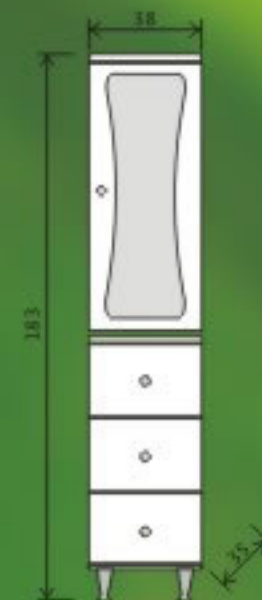

● **Stella**

Poluokretni element sa ogledalom i fiokama

● **Apollo**

Okretni element funkcionalan sa svih strana.
Ogledalo sa fazetom 15 mm, korpa za ve(, dr'a- pe(kira i bade mantila.

● **Luna**

Ogledalo sa staklenim policama
halogena rasveta 12 V