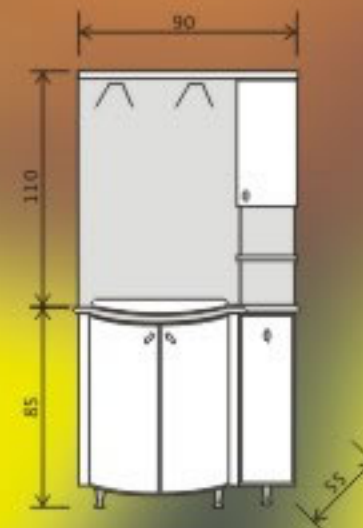

Alfa 90

Ogledalo sa fazetom 15 mm
Halogena rasveta 12V
Ugradni lavabo

Front medijapan farban poliuretanom visokog sjaja
Korpus iverica farbana poliuretanom visokog sjaja

Korpa za ve{