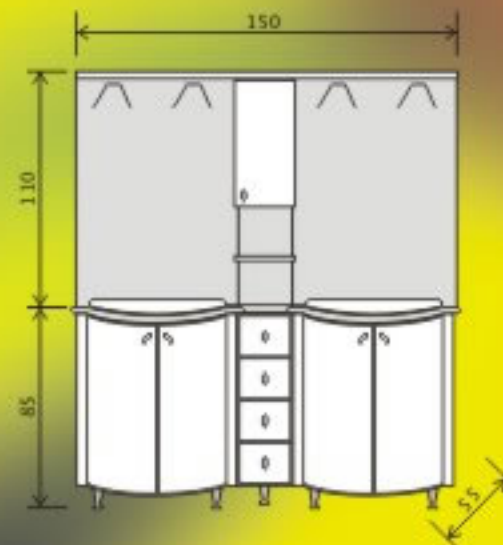

Alfa 150

Ogledalo sa fazetom 15 mm
Halogena rasveta 12V
Ugradni lavaboi

Front medijapan farban poliuretanom visokog sjaja
Korpus iverica farbana poliuretanom visokog sjaja