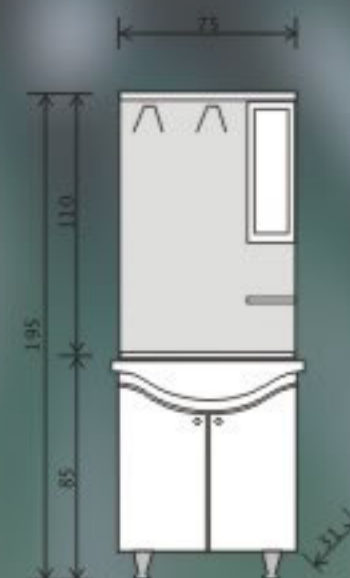

Ogledalo Rasveta 220 V

Nadgradni lavabo

Front medijapan farban poliuretanom visokog sjaja sa staklenim ili punim vratima

Korpus iverica farbana poliuretanom visokog sjaja

Aleksandar 75

Ogledalo sa fazetom 15 mm
halogena rasveta 12 V