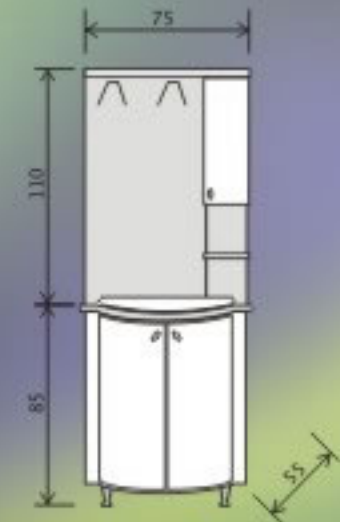

Astra 123

Ogledalo sa fazetom 15 mm
halogena rasveta 12V

Nadgradni lavabo
Front medijapan farban poliuretanom visokog sjaja
Korpus iverica farbana poliuretanom visokog sjaja

Alfa 75

Ogledalo sa fazetom 15 mm
Halogena rasveta 12V
Ugradni lavabo

Front medijapan farban poliuretanom visokog sjaja
Korpus iverica farbana poliuretanom visokog sjaja

Alfa 150

Ogledalo sa fazetom 15 mm
Halogena rasveta 12V
Ugradni lavaboi

Front medijapan farban poliuretanom visokog sjaja
Korpus iverica farbana poliuretanom visokog sjaja

Alfa 90

Ogledalo sa fazetom 15 mm
Halogena rasveta 12V
Ugradni lavabo

Front medijapan farban poliuretanom visokog sjaja
Korpus iverica farbana poliuretanom visokog sjaja

Korpa za ve{