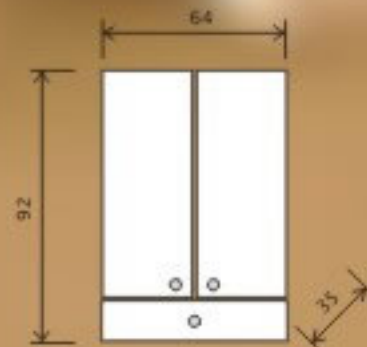

● Clio V

Kupatilski ormari}
Front medijapan farban
poliuretanom visokog sjaja
Korpus iverica farbana
poliuretanom visokog sjaja
Korpa za ve{

● Clio F

Kupatilski ormari}
Front medijapan farban
poliuretanom visokog sjaja
Korpus iverica farbana
poliuretanom visokog sjaja

● Astra 60

Kupatilski ormari}
Front medijapan farban
poliuretanom visokog sjaja
Korpus iverica farbana
poliuretanom visokog sjaja

● Ogledala sa eta{erom

● Cezar 1

Ogledalo
sa hromiranim
lajsnama
Rasveta 220 V

● Cezar 3

Ogledalo
sa peskarenim
motivom na vratima
Rasveta 220 V

● Mini 1 & Mini 2

mini 1

Ogledalo
sa ormari{em
i uti-nicom

Rasveta 220 V

mini 2

Ogledalo
sa dva ormari{a
i uti-nicom

Rasveta 220 V