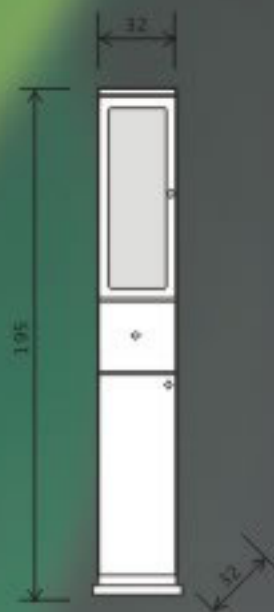

● **Stella**

Poluokretni element sa ogledalom i fiokama

● **Apollo**

Okretni element funkcionalan sa svih strana.
Ogledalo sa fazetom 15 mm, korpa za ve(, dr'a- pe(kira i bade mantila.

● **Luna**

Ogledalo sa staklenim policama
halogena rasveta 12 V