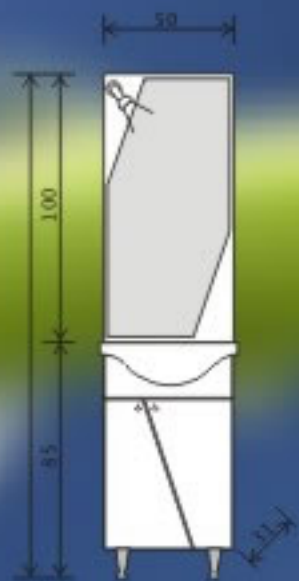

FORMANOVA

S O M B O R

Astra 53

Ogledalo
sa fazetom 15 mm

Rasveta 220 V

Nadgradni lavabo

Front - medijapan farban
poliuretanom visokog sjaja

Korpus - iverica farbana
poliuretanom visokog sjaja