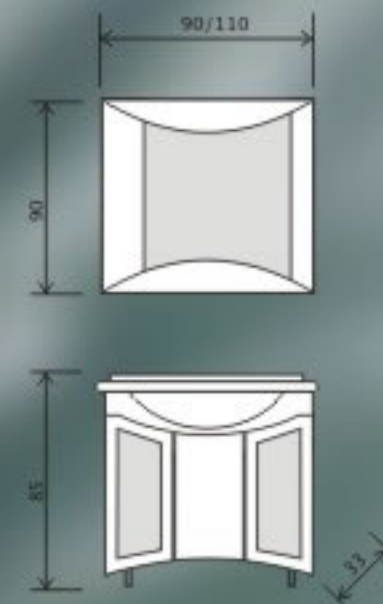

Ogledalo Rasveta 220 V

Nadgradni lavabo

Front medijapan farban poliuretanom visokog sjaja sa staklenim ili punim vratima

Korpus iverica farbana poliuretanom visokog sjaja