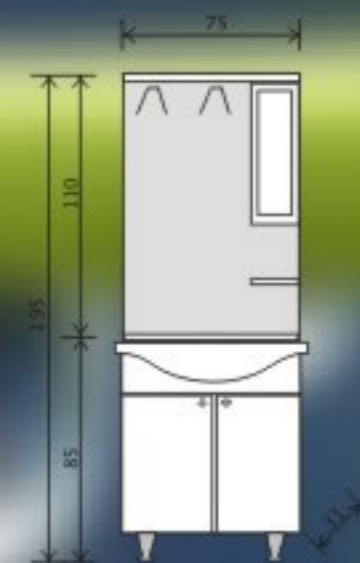

Astra 53

Ogledalo
sa fazetom 15 mm

Rasveta 220 V

Nadgradni lavabo

Front - medijapan farban
poliuretanom visokog sjaja

Korpus - iverica farbana
poliuretanom visokog sjaja

Astra 75

Ogledalo
sa fazetom 15 mm

halogena rasveta 12 V

Nadgradni lavabo

Front medijapan farban
poliuretanom visokog sjaja

Korpus iverica farbana
poliuretanom visokog sjaja

Astra 65

Ogledalo
sa fazetom 15 mm

halogena rasveta 220 V

Nadgradni lavabo

Front medijapan farban
poliuretanom visokog sjaja

Korpus iverica farbana
poliuretanom visokog sjaja

Astra 90/110

Ogledalo
sa fazetom 15 mm

halogena rasveta 12V

Nadgradni lavabo

Front medijapan
farban poliuretanom
visokog sjaja

Korpus iverica
farbana poliuretanom
visokog sjaja