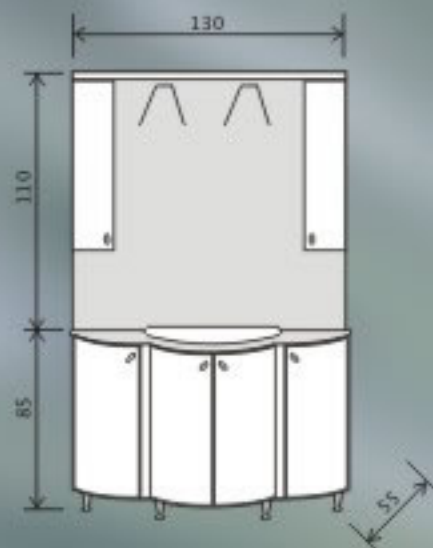

Korpa za ve{

Alfa 130 V

Ogledalo sa fazetom 15 mm

halogena rasveta 12 V

Ugradni lavabo

Front medijapan farban poliuretanom visokog sjaja

Korpus iverica farbana poliuretanom visokog sjaja

Forma 90/110